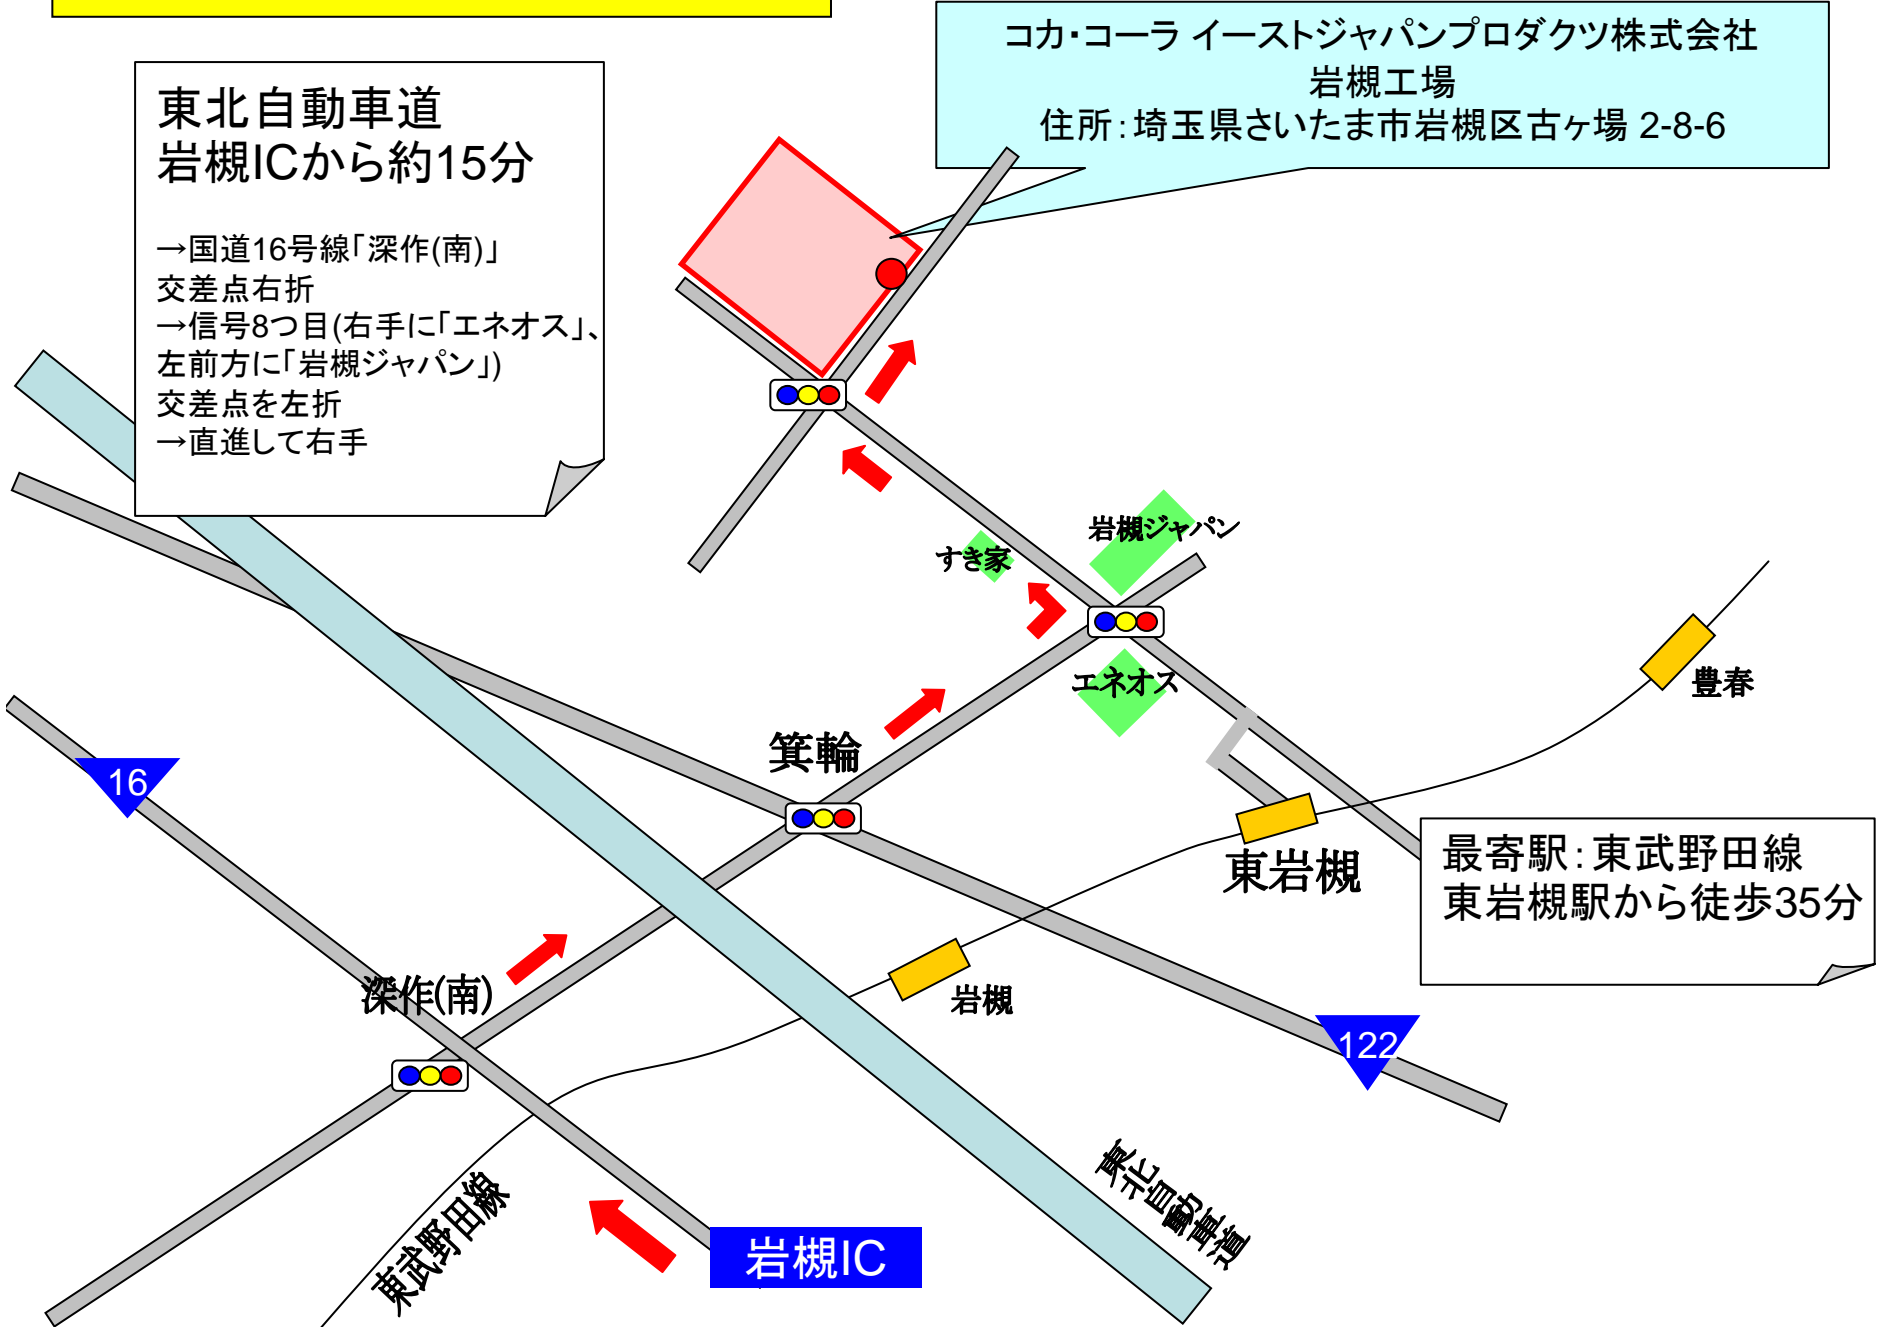

# コカ・コーラ岩槻工場アクセスマップ

コカ・コーラ イーストジャパンプロダクツ株式会社  
岩槻工場  
住所: 埼玉県さいたま市岩槻区古ヶ場 2-8-6

東北自動車道  
岩槻ICから約15分

- 国道16号線「深作(南)」
- 交差点右折
- 信号8つ目(右手に「エネオス」、左前方に「岩槻ジャパン」)
- 交差点を左折
- 直進して右手

最寄駅: 東武野田線  
東岩槻駅から徒歩35分